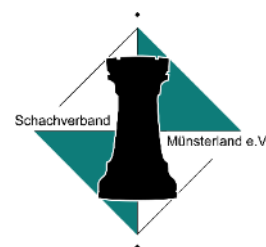

## Auslosung

1	SC KB Rheine
2	SK Dülmen
3	SK Bocholt
4	SC Gronau
5	SV Heiden
6	SC Steinfurt
7	Schach Nienberge II
8	SC Rochade Emsdetten
9	TV Borken
10	SG Turm Raesfeld/Erle II